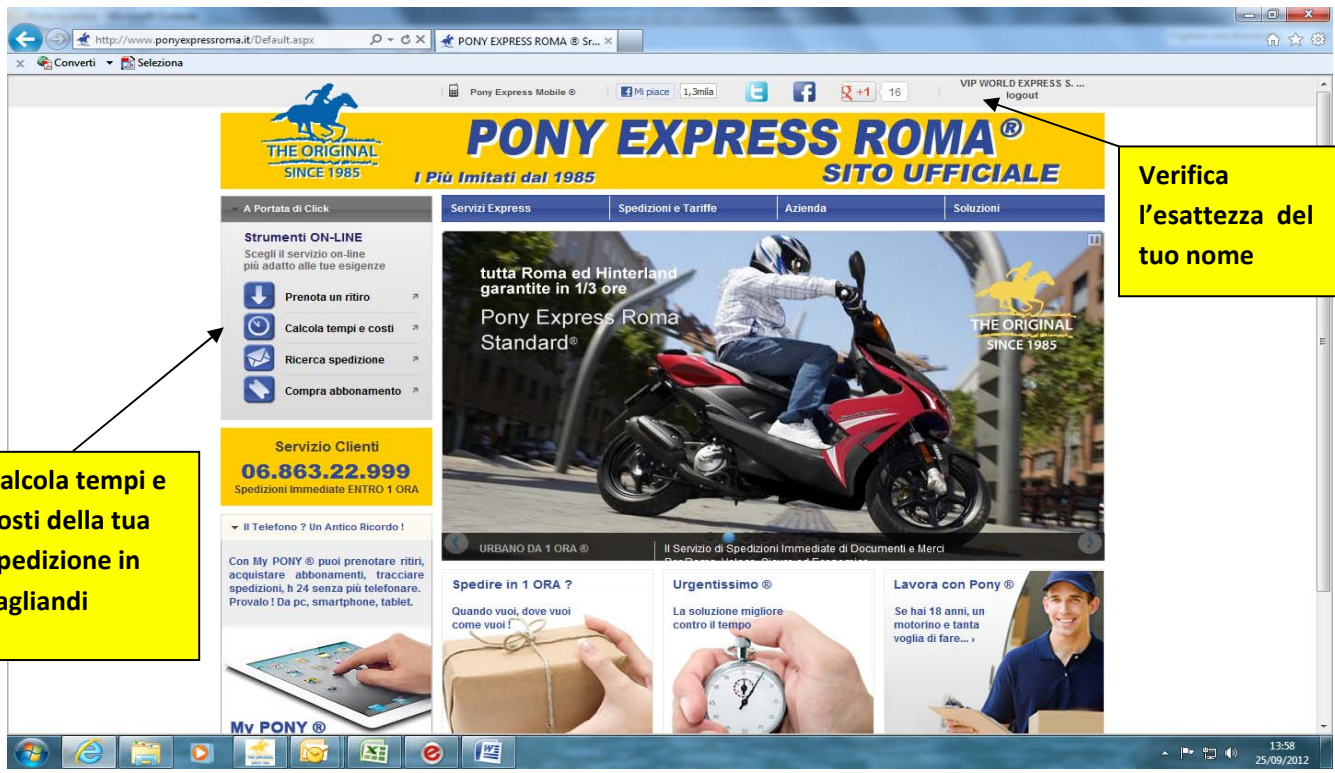

**una consulenza commerciale**

**My PONY®**

*...tutto in un click!*

**THE ORIGINAL  
SINCE 1985**

**Fai login su  
Accedi a  
MY PONY**

**Inserisci  
Codice Cliente  
e Password  
assegnata**

Calcola tempi e costi della tua spedizione in tagliandi

Verifica l'esattezza del tuo nome

Inserisci i dati della corsa e il peso del plico

http://www.ponyexpressroma.it/SpedizioneUrbanaClier

PONY EXPRESS ROMA

THE ORIGINAL SINCE 1985